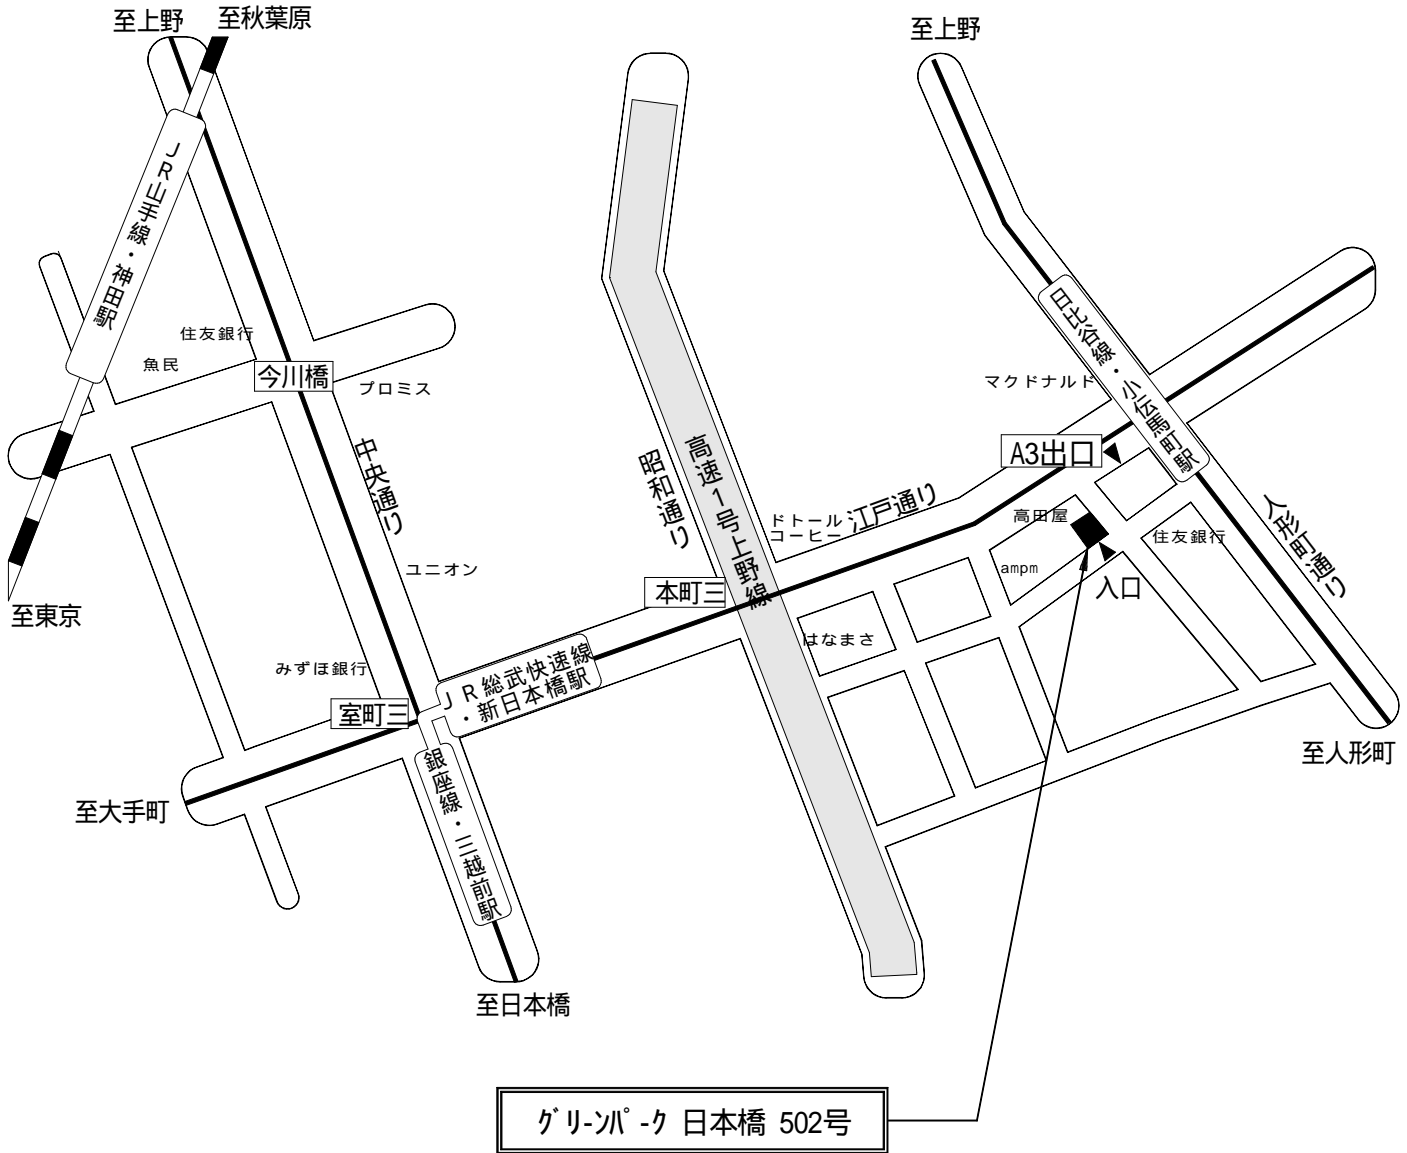

事務所所在地のご案内

日比谷線 「小伝馬町」 駅から徒歩 1分
 銀座線 「三越前」 駅から徒歩 6分
 JR総武快速 「新日本橋」 駅から徒歩 4分
 都営新宿線 「馬喰横山」 駅から徒歩 6分
 JR山手線 「神田」 駅から徒歩 11分

東京都中央区日本橋大伝馬町 3-9-502
 〒103-0011
 TEL 03-5652-1050
 FAX 03-5652-1051
 e-mail sowa@green-park.jp
 株式会社 創和設計事務所