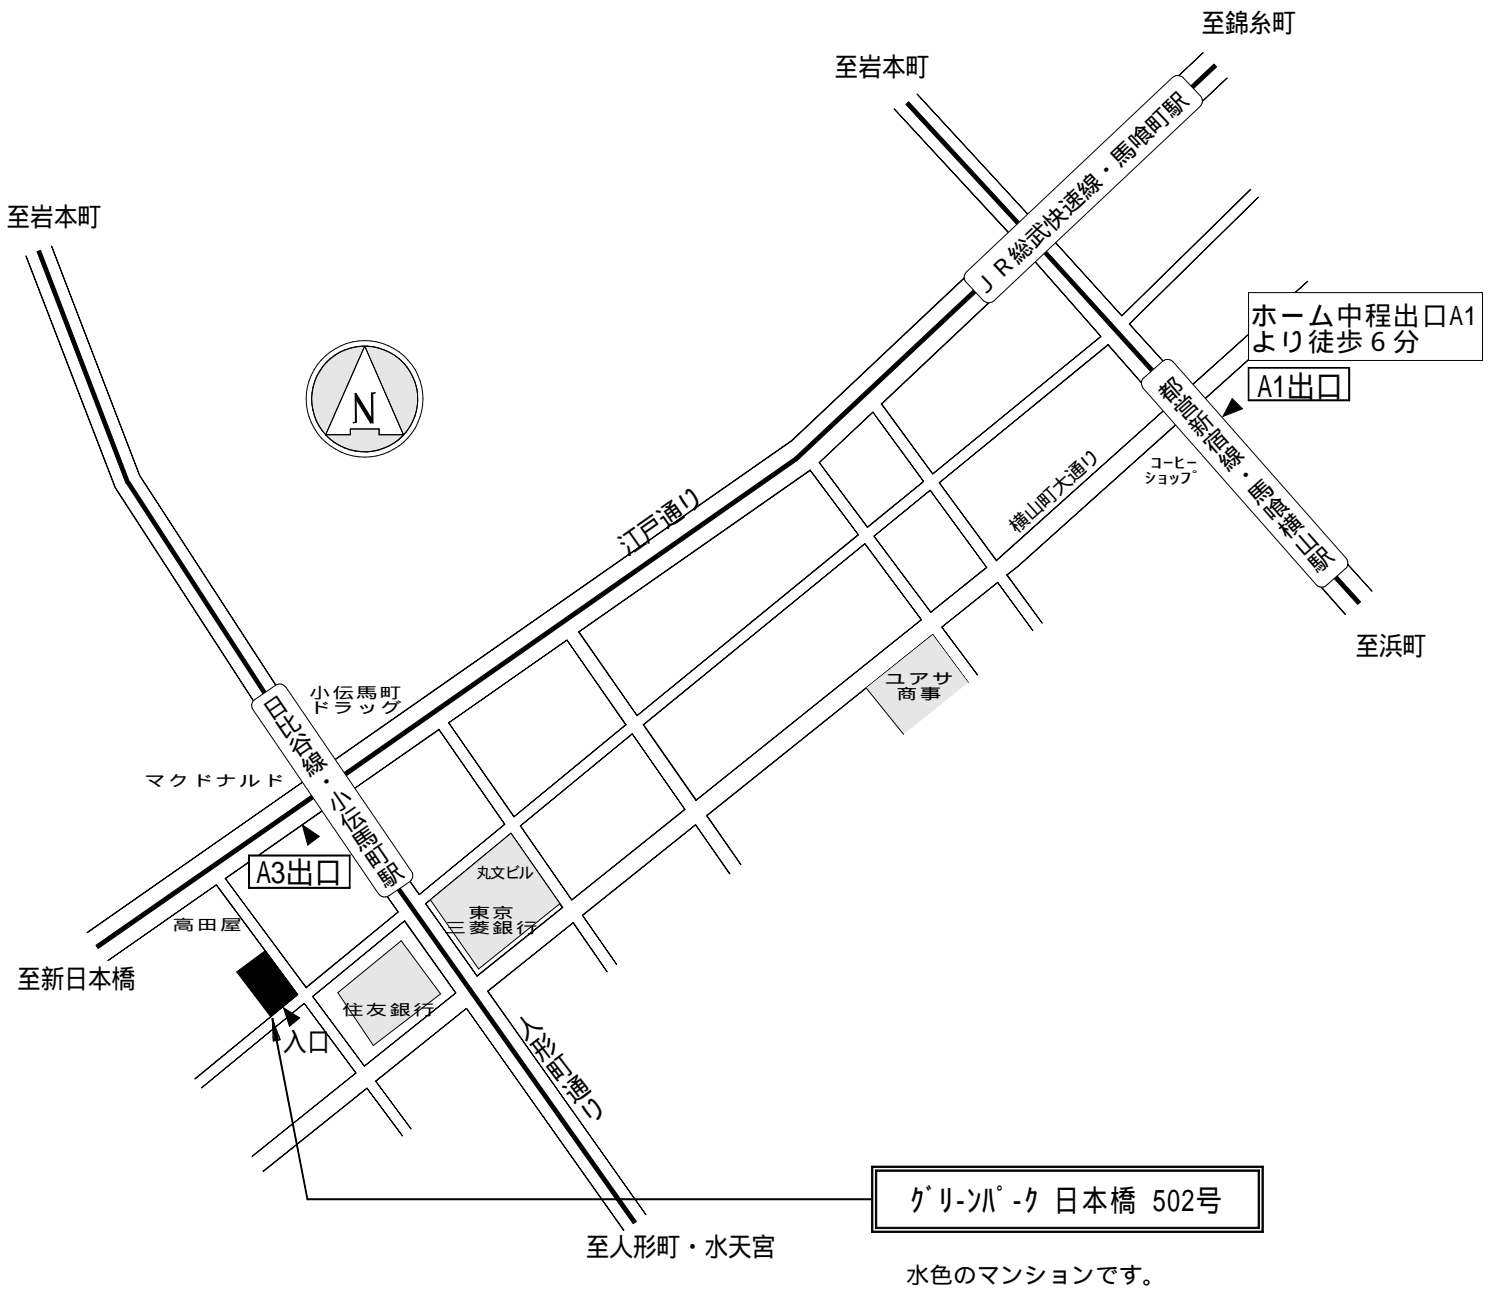

# 事務所所在地のご案内

日比谷線 「小伝馬町」駅から徒歩1分  
都営新宿線 「馬喰横山」駅から徒歩6分

東京都中央区日本橋大伝馬町 3-9-502  
〒103-0011

TEL 03-5652-1050  
FAX 03-5652-1051  
e-mail sowa@green-park.jp

株式会社 創和設計事務所